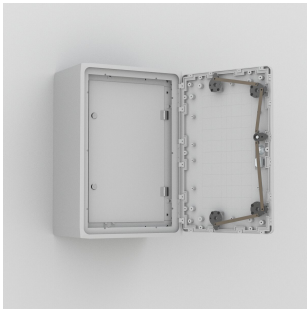

Porta interna, 1000x500

CODICE A CATALOGO

UID10050

I display e gli indicatori possono essere montati su una superficie all'interno della cassa in modo da coprire altri componenti e, al contempo, impedire l'accesso non autorizzato.

CARATTERISTICHE

Descrizione: Per regolatori, indicatori, lampade, ecc. Le cerniere possono essere montate per consentire l'apertura a destra o a sinistra. Serratura DIN con inserto da 3 mm. Distanza tra UID e porta dell'armadio: 48 mm.

Materiale: Fibra di vetro rinforzata Poliestere.

Finitura: RAL 7035.

Protezione: IP 20.

Fornitura: 1 pezzo con accessori di montaggio.

A plain door to be mounted inside a wall mounted enclosure

Additional mounting surface providing two levels of access

Materiale: Polimero rinforzato con fibra di vetro

Finitura: Liscio opaco

Colore: Grigio chiaro

Codice colore: RAL 7035

Materiale della cassa: Poliestere

AVVERTIMENTO

I prodotti nVent devono essere installati e utilizzati solo come indicato nelle schede istruzioni e nei materiali di formazione di nVent. Le schede istruzioni sono disponibili su www.nvent.com e presso il vostro rappresentante del servizio clienti nVent. Un'installazione scorretta, un uso improprio, un'applicazione errata o qualsiasi altro mancato rispetto completo delle istruzioni e degli avvertimenti di nVent può causare malfunzionamenti del prodotto, danni alla proprietà, gravi lesioni personali e morte e/o annullare la vostra garanzia.