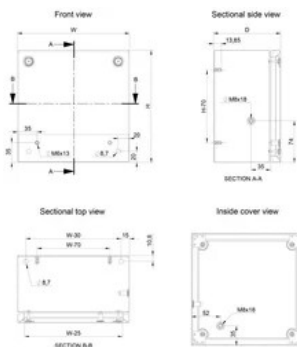

Finitura: Verniciato a polvere

Colore: Grigio chiaro

Codice colore: RAL 7035

Spessore del corpo: 1.2mm

Spessore porta: 1.2mm

INFORMAZIONI DI PRODOTTO AGGIUNTIVE

Panel sold separately.

SCHEMI

AVVERTIMENTO

I prodotti nVent devono essere installati e utilizzati solo come indicato nelle schede istruzioni e nei materiali di formazione di nVent. Le schede istruzioni sono disponibili su www.nvent.com e presso il vostro rappresentante del servizio clienti nVent. Un'installazione scorretta, un uso improprio, un'applicazione errata o qualsiasi altro mancato rispetto completo delle istruzioni e degli avvertimenti di nVent può causare malfunzionamenti del prodotto, danni alla proprietà, gravi lesioni personali e morte e/o annullare la vostra garanzia.

Il nostro straordinario portafoglio di marchi:

CADDY ERICO HOFFMAN ILSCO SCHROFF TRACHTE