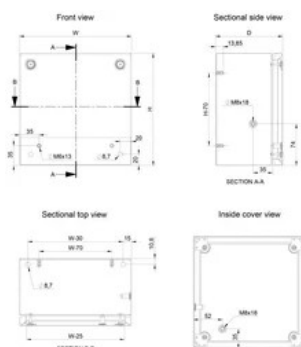

CARATTERISTICHE

Materiale: Lamiera di acciaio da 1.2 mm.

Corpo: Piegato e saldato in continuo. 4 fori da 8.5 mm di diametro per fissaggio a parete. Supporti per guide DIN/piastra di montaggio.

Guarnizione: La tenuta è assicurata da una guarnizione unica in poliuretano estruso.

Messa a terra: Bulloni di messa a terra M8x18 per corpo e coperchio, dadi M8, rondelle ed etichette dei punti di messa a terra.

Protezione: IP 66 | TYPE 4, 12 | IK 08.

Finitura: RAL 7035, verniciatura a polvere.

Fornitura: Base, coperchio, viti del coperchio e di fissaggio, coperture e accessori di messa a terra.

ATTRIBUTI DEL PRODOTTO

Altezza (H): 200mm

Larghezza (W): 400mm

Profondità (D): 80mm

Peso: 3kg

Materiale: Lamiera d'acciaio

Finitura: Verniciato a polvere

Colore: Grigio chiaro

Codice colore: RAL 7035

Spessore del corpo: 1.2mm

Spessore porta: 1.2mm

INFORMAZIONI DI PRODOTTO AGGIUNTIVE

Panel sold separately.

SCHEMI