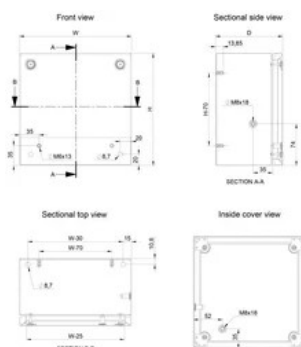

Finitura: Verniciato a polvere

Colore: Grigio chiaro

Codice colore: RAL 7035

Spessore del corpo: 1.2mm

Spessore porta: 1.2mm

INFORMAZIONI DI PRODOTTO AGGIUNTIVE

Panel sold separately.

SCHEMI

AVVERTIMENTO

I prodotti nVent devono essere installati e utilizzati solo come indicato nelle schede istruzioni e nei materiali di formazione di nVent. Le schede istruzioni sono disponibili su www.nvent.com e presso il vostro rappresentante del servizio clienti nVent. Un'installazione scorretta, un uso improprio, un'applicazione errata o qualsiasi altro mancato rispetto completo delle istruzioni e degli avvertimenti di nVent può causare malfunzionamenti del prodotto, danni alla proprietà, gravi lesioni personali e morte e/o annullare la vostra garanzia.

Il nostro straordinario portafoglio di marchi:

CADDY ERICO HOFFMAN ILSCO SCHROFF TRACHTE