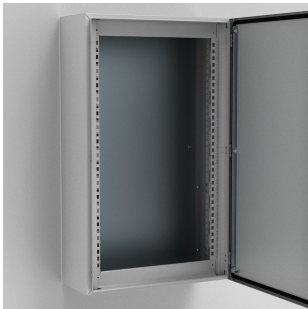

Telaio sist.modulare, 1200x800

CODICE A CATALOGO

MSMSM1208

The mild steel modular system frame for wall mounted enclosures, MSMSM, has two mounting levels. The first is for fixing front panels and the second for mounting equipment. The frame can be equipped before mounting in the enclosure and allows for the use of both modular and non-modular components.

CARATTERISTICHE

Descrizione: Due profilati verticali singoli, utilizzabili sia per coperture anteriori che per il montaggio di componenti. Una soluzione economica per i quadri, che consente di ridurre i tempi di assemblaggio e di eseguire l'assemblaggio anche all'esterno della cassa. L'altezza utile per le coperture anteriori è, Altezza – 100 mm.

Materiale: Acciaio da 1.5 mm.

Finitura: RAL 7035.

Quantità nell'imballaggio: 1 kit.

Specifiche di montaggio: Da assemblare su cassette MAS-ASR-WAS

The frame provides customers with a cost effective solution for small sized power distribution panels

Pack quantity: 1 kit

ATTRIBUTI DEL PRODOTTO

Altezza: 1200mm

Larghezza: 800mm

Materiale: Lamiera d'acciaio

Finitura: Verniciato a polvere

Colore: Grigio chiaro

Codice colore: RAL 7035