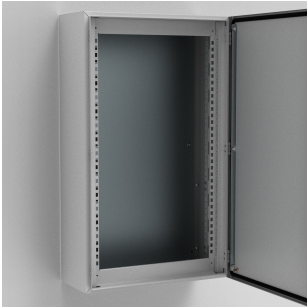

Telaio sist.modulare, 1200x600

CODICE A CATALOGO

MSMSM1206

The mild steel modular system frame for wall mounted enclosures, MSMSM, has two mounting levels. The first is for fixing front panels and the second for mounting equipment. The frame can be equipped before mounting in the enclosure and allows for the use of both modular and non-modular components.

CARATTERISTICHE

Descrizione: Due profilati verticali singoli, utilizzabili sia per coperture anteriori che per il montaggio di componenti. Una soluzione economica per i quadri, che consente di ridurre i tempi di assemblaggio e di eseguire l'assemblaggio anche all'esterno della cassa. L'altezza utile per le coperture anteriori è, Altezza – 100 mm.

Materiale: Acciaio da 1.5 mm.

Finitura: RAL 7035.

Quantità nell'imballaggio: 1 kit.

Specifiche di montaggio: Da assemblare su cassette MAS-ASR-WAS

The frame provides customers with a cost effective solution for small sized power distribution panels

Pack quantity: 1 kit

ATTRIBUTI DEL PRODOTTO

Altezza: 1200mm

Larghezza: 600mm

Materiale: Lamiera d'acciaio

Finitura: Verniciato a polvere

Colore: Grigio chiaro

Codice colore: RAL 7035