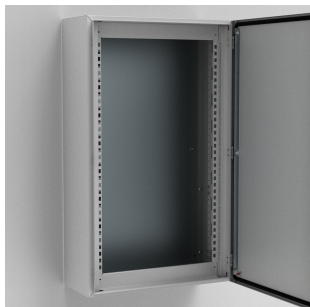

### MSMSM0606

The mild steel modular system frame for wall mounted enclosures, MSMSM, has two mounting levels. The first is for fixing front panels and the second for mounting equipment. The frame can be equipped before mounting in the enclosure and allows for the use of both modular and non-modular components.

## CARATTERISTICHE

Descrizione: Due profilati verticali singoli, utilizzabili sia per coperture anteriori che per il montaggio di componenti. Una soluzione economica per i quadri, che consente di ridurre i tempi di assemblaggio e di eseguire l'assemblaggio anche all'esterno della cassa. L'altezza utile per le coperture anteriori è, Altezza – 100 mm.

Materiale: Acciaio da 1.5 mm.

Finitura: RAL 7035.

Quantità nell'imballaggio: 1 kit.

Specifiche di montaggio: Da assemblare su cassette MAS-ASR-WAS

The frame provides customers with a cost effective solution for small sized power distribution panels

## ATTRIBUTI DEL PRODOTTO

Altezza: 600mm

Larghezza: 600mm

Materiale: Lamiera d'acciaio

Finitura: Verniciato a polvere

Colore: Grigio chiaro

Codice colore: RAL 7035

Spessore: 1.5mm