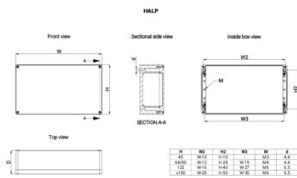

Spessore copertura: 2.6mm

Quantità di viti della copertura: 4

Peso: 0.4kg

Tipo di filettatura: M4

SCHEMI

AVVERTIMENTO

I prodotti nVent devono essere installati e utilizzati solo come indicato nelle schede istruzioni e nei materiali di formazione di nVent. Le schede istruzioni sono disponibili su www.nvent.com e presso il vostro rappresentante del servizio clienti nVent. Un'installazione scorretta, un uso improprio, un'applicazione errata o qualsiasi altro mancato rispetto completo delle istruzioni e degli avvertimenti di nVent può causare malfunzionamenti del prodotto, danni alla proprietà, gravi lesioni personali e morte e/o annullare la vostra garanzia.

Il nostro straordinario portafoglio di marchi:

CADDY ERICO HOFFMAN ILSCO SCHROFF TRACHTE