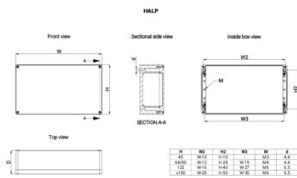

Fornitura: Base del contenitore, coperchio, viti del coperchio in acciaio inox.

ATTRIBUTI DEL PRODOTTO

Altezza (H): 80mm

Larghezza (W): 74mm

Profondità (D): 57mm

Materiale: Alluminio

Finitura: Verniciato a polvere

Colore: Grigio argento

Codice colore: RAL 7001

Spessore del corpo: 3.5mm

Spessore copertura: 2.5mm

Quantità di viti della copertura: 4

Peso: 0.3kg

Tipo di filettatura: M4

SCHEMI