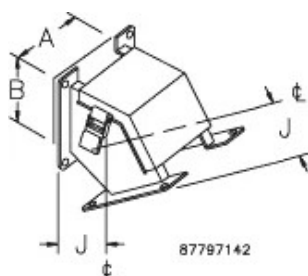

INFORMAZIONI DI PRODOTTO AGGIUNTIVE

Ciascuna piastra di tenuta include anche una guarnizione e un set di viti per unire le sezioni.

SCHEMI

AVVERTIMENTO

I prodotti nVent devono essere installati e utilizzati solo come indicato nelle schede istruzioni e nei materiali di formazione di nVent. Le schede istruzioni sono disponibili su www.nvent.com e presso il vostro rappresentante del servizio clienti nVent. Un'installazione scorretta, un uso improprio, un'applicazione errata o qualsiasi altro mancato rispetto completo delle istruzioni e degli avvertimenti di nVent può causare malfunzionamenti del prodotto, danni alla proprietà, gravi lesioni personali e morte e/o annullare la vostra garanzia.

Il nostro straordinario portafoglio di marchi:

CADDY ERICO HOFFMAN ILSCO SCHROFF TRACHTE