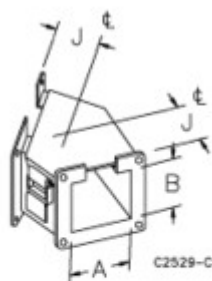

INFORMAZIONI DI PRODOTTO AGGIUNTIVE

Ciascuna piastra di tenuta include anche una guarnizione e un set di viti per unire le sezioni.

SCHEMI

AVVERTIMENTO

I prodotti nVent devono essere installati e utilizzati solo come indicato nelle schede istruzioni e nei materiali di formazione di nVent. Le schede istruzioni sono disponibili su www.nvent.com e presso il vostro rappresentante del servizio clienti nVent. Un'installazione scorretta, un uso improprio, un'applicazione errata o qualsiasi altro mancato rispetto completo delle istruzioni e degli avvertimenti di nVent può causare malfunzionamenti del prodotto, danni alla proprietà, gravi lesioni personali e morte e/o annullare la vostra garanzia.

Il nostro straordinario portafoglio di marchi:

CADDY ERICO HOFFMAN ILSCO SCHROFF TRACHTE