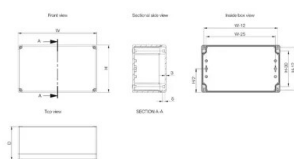

ATTRIBUTI DEL PRODOTTO

Altezza (H): 230mm

Larghezza (W): 300mm

Profondità (D): 111mm

Profondità di montaggio massima: 97.5mm

Peso: 1.1kg

Materiale: Policarbonato

Finitura: Uniforma

Colore: Grigio chiaro

Codice colore: RAL 7035

INFORMAZIONI DI PRODOTTO AGGIUNTIVE

Su richiesta: Box con coperchio trasparente: il coperchio trasparente è realizzato in policarbonato, il numero di articolo è DPCPxxxxxTE.

SCHEMI

AVVERTIMENTO

I prodotti nVent devono essere installati e utilizzati solo come indicato nelle schede istruzioni e nei materiali di formazione di nVent. Le schede istruzioni sono disponibili su www.nvent.com e presso il vostro rappresentante del servizio clienti nVent. Un'installazione scorretta, un uso improprio, un'applicazione errata o qualsiasi altro mancato rispetto completo delle istruzioni e degli avvertimenti di nVent può causare malfunzionamenti del prodotto, danni alla proprietà, gravi lesioni personali e morte e/o annullare la vostra garanzia.