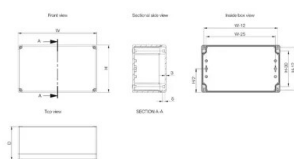

ATTRIBUTI DEL PRODOTTO

Altezza (H): 230mm

Larghezza (W): 300mm

Profondità (D): 86mm

Profondità di montaggio massima: 72.5mm

Peso: 0.95kg

Materiale: Policarbonato

Finitura: Uniforma

Colore: Grigio chiaro

Codice colore: RAL 7035

INFORMAZIONI DI PRODOTTO AGGIUNTIVE

Su richiesta: Box con coperchio trasparente: il coperchio trasparente è realizzato in policarbonato, il numero di articolo è DPCPxxxxxTE.

SCHEMI

AVVERTIMENTO

I prodotti nVent devono essere installati e utilizzati solo come indicato nelle schede istruzioni e nei materiali di formazione di nVent. Le schede istruzioni sono disponibili su www.nvent.com e presso il vostro rappresentante del servizio clienti nVent. Un'installazione scorretta, un uso improprio, un'applicazione errata o qualsiasi altro mancato rispetto completo delle istruzioni e degli avvertimenti di nVent può causare malfunzionamenti del prodotto, danni alla proprietà, gravi lesioni personali e morte e/o annullare la vostra garanzia.