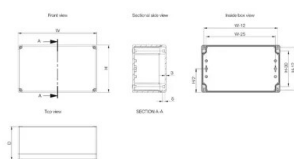

ATTRIBUTI DEL PRODOTTO

Altezza (H): 150mm

Larghezza (W): 200mm

Profondità (D): 76mm

Profondità di montaggio massima: 62mm

Peso: 0.4kg

Materiale: Policarbonato

Finitura: Uniforma

Colore: Grigio chiaro

Codice colore: RAL 7035

INFORMAZIONI DI PRODOTTO AGGIUNTIVE

Su richiesta: Box con coperchio trasparente: il coperchio trasparente è realizzato in policarbonato, il numero di articolo è DPCPxxxxxTE.

SCHEMI

AVVERTIMENTO

I prodotti nVent devono essere installati e utilizzati solo come indicato nelle schede istruzioni e nei materiali di formazione di nVent. Le schede istruzioni sono disponibili su www.nvent.com e presso il vostro rappresentante del servizio clienti nVent. Un'installazione scorretta, un uso improprio, un'applicazione errata o qualsiasi altro mancato rispetto completo delle istruzioni e degli avvertimenti di nVent può causare malfunzionamenti del prodotto, danni alla proprietà, gravi lesioni personali e morte e/o annullare la vostra garanzia.