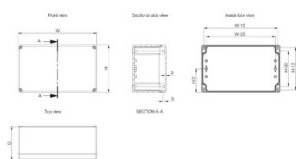

ATTRIBUTI DEL PRODOTTO

Altezza (H): 120mm

Larghezza (W): 200mm

Profondità (D): 86mm

Profondità di montaggio massima: 72mm

Peso: 0.4kg

Materiale: Policarbonato

Finitura: Uniforma

Colore: Grigio chiaro

Codice colore: RAL 7035

INFORMAZIONI DI PRODOTTO AGGIUNTIVE

Su richiesta: Box con coperchio trasparente: il coperchio trasparente è realizzato in policarbonato, il numero di articolo è DPCPxxxxxTE.

SCHEMI

AVVERTIMENTO

I prodotti nVent devono essere installati e utilizzati solo come indicato nelle schede istruzioni e nei materiali di formazione di nVent. Le schede istruzioni sono disponibili su www.nvent.com e presso il vostro rappresentante del servizio clienti nVent. Un'installazione scorretta, un uso improprio, un'applicazione errata o qualsiasi altro mancato rispetto completo delle istruzioni e degli avvertimenti di nVent può causare malfunzionamenti del prodotto, danni alla proprietà, gravi lesioni personali e morte e/o annullare la vostra garanzia.