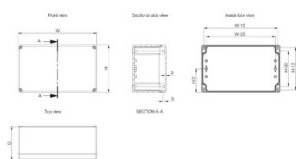

ATTRIBUTI DEL PRODOTTO

Altezza (H): 120mm

Larghezza (W): 160mm

Profondità (D): 91mm

Profondità di montaggio massima: 77.5mm

Peso: 0.35kg

Materiale: Policarbonato

Finitura: Uniforma

Colore: Grigio chiaro

Codice colore: RAL 7035

INFORMAZIONI DI PRODOTTO AGGIUNTIVE

Su richiesta: Box con coperchio trasparente: il coperchio trasparente è realizzato in policarbonato, il numero di articolo è DPCPxxxxxTE.

SCHEMI

AVVERTIMENTO

I prodotti nVent devono essere installati e utilizzati solo come indicato nelle schede istruzioni e nei materiali di formazione di nVent. Le schede istruzioni sono disponibili su www.nvent.com e presso il vostro rappresentante del servizio clienti nVent. Un'installazione scorretta, un uso improprio, un'applicazione errata o qualsiasi altro mancato rispetto completo delle istruzioni e degli avvertimenti di nVent può causare malfunzionamenti del prodotto, danni alla proprietà, gravi lesioni personali e morte e/o annullare la vostra garanzia.