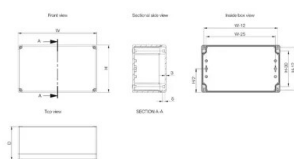

ATTRIBUTI DEL PRODOTTO

Altezza (H): 120mm

Larghezza (W): 122mm

Profondità (D): 86mm

Profondità di montaggio massima: 72mm

Peso: 0.3kg

Materiale: Policarbonato

Finitura: Uniforma

Colore: Grigio chiaro

Codice colore: RAL 7035

INFORMAZIONI DI PRODOTTO AGGIUNTIVE

Su richiesta: Box con coperchio trasparente: il coperchio trasparente è realizzato in policarbonato, il numero di articolo è DPCPxxxxxTE.

SCHEMI

AVVERTIMENTO

I prodotti nVent devono essere installati e utilizzati solo come indicato nelle schede istruzioni e nei materiali di formazione di nVent. Le schede istruzioni sono disponibili su www.nvent.com e presso il vostro rappresentante del servizio clienti nVent. Un'installazione scorretta, un uso improprio, un'applicazione errata o qualsiasi altro mancato rispetto completo delle istruzioni e degli avvertimenti di nVent può causare malfunzionamenti del prodotto, danni alla proprietà, gravi lesioni personali e morte e/o annullare la vostra garanzia.