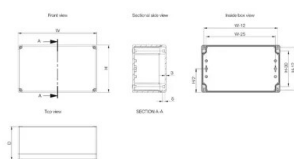

ATTRIBUTI DEL PRODOTTO

Altezza (H): 120mm

Larghezza (W): 122mm

Profondità (D): 56mm

Profondità di montaggio massima: 42mm

Peso: 0.2kg

Materiale: Policarbonato

Finitura: Uniforma

Colore: Grigio chiaro

Codice colore: RAL 7035

INFORMAZIONI DI PRODOTTO AGGIUNTIVE

Su richiesta: Box con coperchio trasparente: il coperchio trasparente è realizzato in policarbonato, il numero di articolo è DPCPxxxxxTE.

SCHEMI

AVVERTIMENTO

I prodotti nVent devono essere installati e utilizzati solo come indicato nelle schede istruzioni e nei materiali di formazione di nVent. Le schede istruzioni sono disponibili su www.nvent.com e presso il vostro rappresentante del servizio clienti nVent. Un'installazione scorretta, un uso improprio, un'applicazione errata o qualsiasi altro mancato rispetto completo delle istruzioni e degli avvertimenti di nVent può causare malfunzionamenti del prodotto, danni alla proprietà, gravi lesioni personali e morte e/o annullare la vostra garanzia.