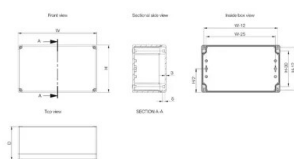

ATTRIBUTI DEL PRODOTTO

Altezza (H): 80mm

Larghezza (W): 160mm

Profondità (D): 86mm

Profondità di montaggio massima: 72mm

Peso: 0.3kg

Materiale: Policarbonato

Finitura: Uniforma

Colore: Grigio chiaro

Codice colore: RAL 7035

INFORMAZIONI DI PRODOTTO AGGIUNTIVE

Su richiesta: Box con coperchio trasparente: il coperchio trasparente è realizzato in policarbonato, il numero di articolo è DPCPxxxxxTE.

SCHEMI

AVVERTIMENTO

I prodotti nVent devono essere installati e utilizzati solo come indicato nelle schede istruzioni e nei materiali di formazione di nVent. Le schede istruzioni sono disponibili su www.nvent.com e presso il vostro rappresentante del servizio clienti nVent. Un'installazione scorretta, un uso improprio, un'applicazione errata o qualsiasi altro mancato rispetto completo delle istruzioni e degli avvertimenti di nVent può causare malfunzionamenti del prodotto, danni alla proprietà, gravi lesioni personali e morte e/o annullare la vostra garanzia.