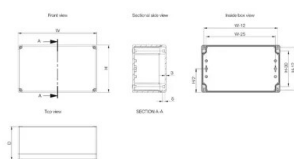

ATTRIBUTI DEL PRODOTTO

Altezza (H): 80mm

Larghezza (W): 160mm

Profondità (D): 56mm

Profondità di montaggio massima: 42mm

Peso: 0.25kg

Materiale: Policarbonato

Finitura: Uniforma

Colore: Grigio chiaro

Codice colore: RAL 7035

INFORMAZIONI DI PRODOTTO AGGIUNTIVE

Su richiesta: Box con coperchio trasparente: il coperchio trasparente è realizzato in policarbonato, il numero di articolo è DPCPxxxxxTE.

SCHEMI

AVVERTIMENTO

I prodotti nVent devono essere installati e utilizzati solo come indicato nelle schede istruzioni e nei materiali di formazione di nVent. Le schede istruzioni sono disponibili su www.nvent.com e presso il vostro rappresentante del servizio clienti nVent. Un'installazione scorretta, un uso improprio, un'applicazione errata o qualsiasi altro mancato rispetto completo delle istruzioni e degli avvertimenti di nVent può causare malfunzionamenti del prodotto, danni alla proprietà, gravi lesioni personali e morte e/o annullare la vostra garanzia.