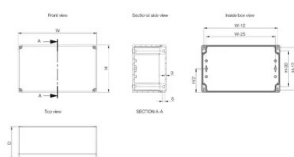

ATTRIBUTI DEL PRODOTTO

Altezza (H): 80mm

Larghezza (W): 120mm

Profondità (D): 86mm

Profondità di montaggio massima: 72mm

Peso: 0.2kg

Materiale: Policarbonato

Finitura: Uniforma

Colore: Grigio chiaro

Codice colore: RAL 7035

INFORMAZIONI DI PRODOTTO AGGIUNTIVE

Su richiesta: Box con coperchio trasparente: il coperchio trasparente è realizzato in policarbonato, il numero di articolo è DPCPxxxxxTE.

SCHEMI

AVVERTIMENTO

I prodotti nVent devono essere installati e utilizzati solo come indicato nelle schede istruzioni e nei materiali di formazione di nVent. Le schede istruzioni sono disponibili su www.nvent.com e presso il vostro rappresentante del servizio clienti nVent. Un'installazione scorretta, un uso improprio, un'applicazione errata o qualsiasi altro mancato rispetto completo delle istruzioni e degli avvertimenti di nVent può causare malfunzionamenti del prodotto, danni alla proprietà, gravi lesioni personali e morte e/o annullare la vostra garanzia.