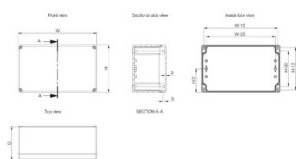

ATTRIBUTI DEL PRODOTTO

Altezza (H): 80mm

Larghezza (W): 120mm

Profondità (D): 56mm

Profondità di montaggio massima: 42mm

Peso: 0.2kg

Materiale: Policarbonato

Finitura: Uniforma

Colore: Grigio chiaro

Codice colore: RAL 7035

INFORMAZIONI DI PRODOTTO AGGIUNTIVE

Su richiesta: Box con coperchio trasparente: il coperchio trasparente è realizzato in policarbonato, il numero di articolo è DPCPxxxxxTE.

SCHEMI

AVVERTIMENTO

I prodotti nVent devono essere installati e utilizzati solo come indicato nelle schede istruzioni e nei materiali di formazione di nVent. Le schede istruzioni sono disponibili su www.nvent.com e presso il vostro rappresentante del servizio clienti nVent. Un'installazione scorretta, un uso improprio, un'applicazione errata o qualsiasi altro mancato rispetto completo delle istruzioni e degli avvertimenti di nVent può causare malfunzionamenti del prodotto, danni alla proprietà, gravi lesioni personali e morte e/o annullare la vostra garanzia.