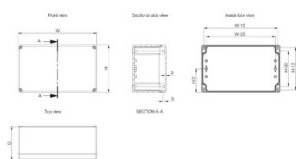

ATTRIBUTI DEL PRODOTTO

Altezza (H): 80mm

Larghezza (W): 82mm

Profondità (D): 86mm

Profondità di montaggio massima: 72mm

Peso: 0.15kg

Materiale: Policarbonato

Finitura: Uniforma

Colore: Grigio chiaro

Codice colore: RAL 7035

INFORMAZIONI DI PRODOTTO AGGIUNTIVE

Su richiesta: Box con coperchio trasparente: il coperchio trasparente è realizzato in policarbonato, il numero di articolo è DPCPxxxxxTE.

SCHEMI

AVVERTIMENTO

I prodotti nVent devono essere installati e utilizzati solo come indicato nelle schede istruzioni e nei materiali di formazione di nVent. Le schede istruzioni sono disponibili su www.nvent.com e presso il vostro rappresentante del servizio clienti nVent. Un'installazione scorretta, un uso improprio, un'applicazione errata o qualsiasi altro mancato rispetto completo delle istruzioni e degli avvertimenti di nVent può causare malfunzionamenti del prodotto, danni alla proprietà, gravi lesioni personali e morte e/o annullare la vostra garanzia.