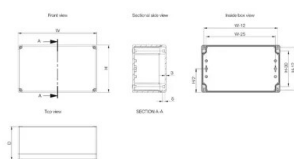

ATTRIBUTI DEL PRODOTTO

Altezza (H): 53mm

Larghezza (W): 65mm

Profondità (D): 36mm

Profondità di montaggio massima: 25mm

Peso: 0.08kg

Materiale: Policarbonato

Finitura: Uniforma

Colore: Grigio chiaro

Codice colore: RAL 7035

INFORMAZIONI DI PRODOTTO AGGIUNTIVE

Su richiesta: Box con coperchio trasparente: il coperchio trasparente è realizzato in policarbonato, il numero di articolo è DPCPxxxxxTE.

SCHEMI

AVVERTIMENTO

I prodotti nVent devono essere installati e utilizzati solo come indicato nelle schede istruzioni e nei materiali di formazione di nVent. Le schede istruzioni sono disponibili su www.nvent.com e presso il vostro rappresentante del servizio clienti nVent. Un'installazione scorretta, un uso improprio, un'applicazione errata o qualsiasi altro mancato rispetto completo delle istruzioni e degli avvertimenti di nVent può causare malfunzionamenti del prodotto, danni alla proprietà, gravi lesioni personali e morte e/o annullare la vostra garanzia.