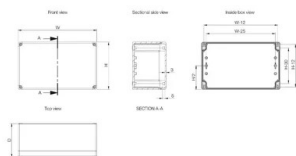

ATTRIBUTI DEL PRODOTTO

Altezza (H): 53mm

Larghezza (W): 53mm

Profondità (D): 36mm

Profondità di montaggio massima: 27.5mm

Peso: 0.05kg

Materiale: Policarbonato

Finitura: Uniforma

Colore: Grigio chiaro

Codice colore: RAL 7035

INFORMAZIONI DI PRODOTTO AGGIUNTIVE

Su richiesta: Box con coperchio trasparente: il coperchio trasparente è realizzato in policarbonato, il numero di articolo è DPCPxxxxxTE.

SCHEMI

AVVERTIMENTO

I prodotti nVent devono essere installati e utilizzati solo come indicato nelle schede istruzioni e nei materiali di formazione di nVent. Le schede istruzioni sono disponibili su www.nvent.com e presso il vostro rappresentante del servizio clienti nVent. Un'installazione scorretta, un uso improprio, un'applicazione errata o qualsiasi altro mancato rispetto completo delle istruzioni e degli avvertimenti di nVent può causare malfunzionamenti del prodotto, danni alla proprietà, gravi lesioni personali e morte e/o annullare la vostra garanzia.