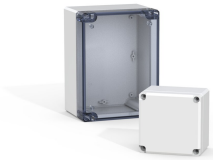

Morsettiera, 150x200x76

CODICE A CATALOGO

DABP152008GE

La gamma di cassette di derivazione in ABS, DABP, con grado di protezione IP 66, 67, è disponibile sul mercato in molti formati diversi. La gamma DABP è adatta ad ambienti difficili poiché acqua e polvere non possono penetrare all'interno della cassetta di derivazione, eliminando il rischio di guasto dei componenti e, con esso, gli inutili tempi di inattività.

STANDARD INDUSTRIALI

CE
UKCA
GOST
IP

CARATTERISTICHE

Descrizione: Contenitore in ABS, senza alogeni adatto per un uso interno. Bassa resistenza alle radiazioni UV.

Materiale: Corpo: ABS. Copertura cieca: ABS. Coperchio trasparente: policarbonato.

Larghezza (W): 200mm

Profondità (D): 76mm

Profondità di montaggio massima: 62mm

Peso: 0.4kg

Materiale: ABS

Finitura: Uniforma

Colore: Grigio chiaro

INFORMAZIONI DI PRODOTTO AGGIUNTIVE