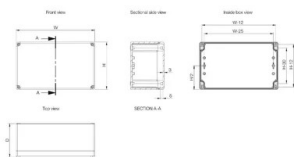

Larghezza (W): 200mm

Profondità (D): 76mm

Profondità di montaggio massima: 62mm

Peso: 0.4kg

Materiale: ABS

Finitura: Uniforma

Colore: Grigio chiaro

INFORMAZIONI DI PRODOTTO AGGIUNTIVE

Nota: la cassetta di derivazione con il coperchio trasparente in policarbonato, può essere ordinata sostituendo GE con TE nel codice articolo.

SCHEMI

AVVERTIMENTO

I prodotti nVent devono essere installati e utilizzati solo come indicato nelle schede istruzioni e nei materiali di formazione di nVent. Le schede istruzioni sono disponibili su www.nvent.com e presso il vostro rappresentante del servizio clienti nVent. Un'installazione scorretta, un uso improprio, un'applicazione errata o qualsiasi altro mancato rispetto completo delle istruzioni e degli avvertimenti di nVent può causare malfunzionamenti del prodotto, danni alla proprietà, gravi lesioni personali e morte e/o annullare la vostra garanzia.

Il nostro straordinario portafoglio di marchi:

CADDY ERICO HOFFMAN ILSCO SCHROFF TRACHTE