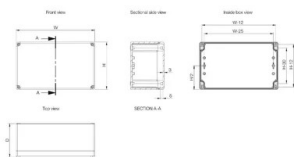

Larghezza (W): 200mm

Profondità (D): 86mm

Profondità di montaggio massima: 72mm

Peso: 0.35kg

Materiale: ABS

Finitura: Uniforma

Colore: Grigio chiaro

INFORMAZIONI DI PRODOTTO AGGIUNTIVE

Nota: la cassetta di derivazione con il coperchio trasparente in policarbonato, può essere ordinata sostituendo GE con TE nel codice articolo.

SCHEMI

AVVERTIMENTO

I prodotti nVent devono essere installati e utilizzati solo come indicato nelle schede istruzioni e nei materiali di formazione di nVent. Le schede istruzioni sono disponibili su www.nvent.com e presso il vostro rappresentante del servizio clienti nVent. Un'installazione scorretta, un uso improprio, un'applicazione errata o qualsiasi altro mancato rispetto completo delle istruzioni e degli avvertimenti di nVent può causare malfunzionamenti del prodotto, danni alla proprietà, gravi lesioni personali e morte e/o annullare la vostra garanzia.

Il nostro straordinario portafoglio di marchi:

CADDY ERICO HOFFMAN ILSCO SCHROFF TRACHTE