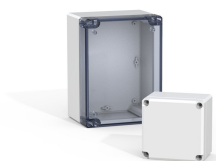

Morsettiera, 120x200x86

CODICE A CATALOGO

DABP122009GE

La gamma di cassette di derivazione in ABS, DABP, con grado di protezione IP 66, 67, è disponibile sul mercato in molti formati diversi. La gamma DABP è adatta ad ambienti difficili poiché acqua e polvere non possono penetrare all'interno della cassetta di derivazione, eliminando il rischio di guasto dei componenti e, con esso, gli inutili tempi di inattività.

STANDARD INDUSTRIALI

CE
UKCA
GOST
IP

CARATTERISTICHE

Descrizione: Contenitore in ABS, senza alogeni adatto per un uso interno. Bassa resistenza alle radiazioni UV.

Materiale: Corpo: ABS. Copertura cieca: ABS. Coperchio trasparente: policarbonato.

Guarnizione: Guarnizione in poliuretano integrata nel coperchio.

Resistenza alla temperatura: -40°C a +60°C.

Infiammabilità: UL94 HB.

Protezione: IP 66/67 | IK 06 (-25°C), IK 07 (+35°C).

Finitura: RAL 7035.

Fornitura: Corpo del contenitore, coperchio piano, viti del coperchio in acciaio inox, viti di montaggio e copri fori in poliammide.

Low UV radiation resistance

Polyurethane gasket integrated in the box cover

Temperature resistance: -40 °C to +60 °C

Flammability: UL94 HB

Body, cover, cover screws manufactured from stainless steel, mounting screws and cover plugs made from polyamide

ATTRIBUTI DEL PRODOTTO

Altezza (H): 120mm