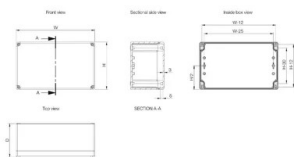

Larghezza (W): 122mm

Profondità (D): 86mm

Profondità di montaggio massima: 72mm

Peso: 0.25kg

Materiale: ABS

Finitura: Uniforma

Colore: Grigio chiaro

INFORMAZIONI DI PRODOTTO AGGIUNTIVE

Nota: la cassetta di derivazione con il coperchio trasparente in policarbonato, può essere ordinata sostituendo GE con TE nel codice articolo.

SCHEMI

AVVERTIMENTO

I prodotti nVent devono essere installati e utilizzati solo come indicato nelle schede istruzioni e nei materiali di formazione di nVent. Le schede istruzioni sono disponibili su www.nvent.com e presso il vostro rappresentante del servizio clienti nVent. Un'installazione scorretta, un uso improprio, un'applicazione errata o qualsiasi altro mancato rispetto completo delle istruzioni e degli avvertimenti di nVent può causare malfunzionamenti del prodotto, danni alla proprietà, gravi lesioni personali e morte e/o annullare la vostra garanzia.

Il nostro straordinario portafoglio di marchi:

CADDY ERICO HOFFMAN ILSCO SCHROFF TRACHTE