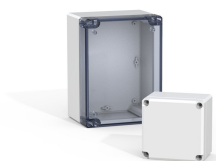

# Morsettiera, 120x122x86

### DABP121209GE

La gamma di cassette di derivazione in ABS, DABP, con grado di protezione IP 66, 67, è disponibile sul mercato in molti formati diversi. La gamma DABP è adatta ad ambienti difficili poiché acqua e polvere non possono penetrare all'interno della cassetta di derivazione, eliminando il rischio di guasto dei componenti e, con esso, gli inutili tempi di inattività.

## CARATTERISTICHE

Descrizione: Contenitore in ABS, senza alogeni adatto per un uso interno. Bassa resistenza alle radiazioni UV.

Materiale: Corpo: ABS. Copertura cieca: ABS. Coperchio trasparente: policarbonato.