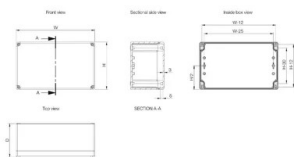

Larghezza (W): 122mm

Profondità (D): 56mm

Profondità di montaggio massima: 42mm

Peso: 0.2kg

Materiale: ABS

Finitura: Uniforma

Colore: Grigio chiaro

INFORMAZIONI DI PRODOTTO AGGIUNTIVE

Nota: la cassetta di derivazione con il coperchio trasparente in policarbonato, può essere ordinata sostituendo GE con TE nel codice articolo.

SCHEMI

AVVERTIMENTO

I prodotti nVent devono essere installati e utilizzati solo come indicato nelle schede istruzioni e nei materiali di formazione di nVent. Le schede istruzioni sono disponibili su www.nvent.com e presso il vostro rappresentante del servizio clienti nVent. Un'installazione scorretta, un uso improprio, un'applicazione errata o qualsiasi altro mancato rispetto completo delle istruzioni e degli avvertimenti di nVent può causare malfunzionamenti del prodotto, danni alla proprietà, gravi lesioni personali e morte e/o annullare la vostra garanzia.

Il nostro straordinario portafoglio di marchi:

CADDY ERICO HOFFMAN ILSCO SCHROFF TRACHTE