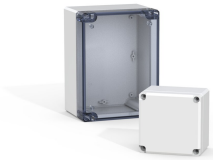

Morsettiera, 120x122x56

CODICE A CATALOGO

DABP121206GE

La gamma di cassette di derivazione in ABS, DABP, con grado di protezione IP 66, 67, è disponibile sul mercato in molti formati diversi. La gamma DABP è adatta ad ambienti difficili poiché acqua e polvere non possono penetrare all'interno della cassetta di derivazione, eliminando il rischio di guasto dei componenti e, con esso, gli inutili tempi di inattività.

STANDARD INDUSTRIALI

CE
UKCA
GOST
IP

CARATTERISTICHE

Descrizione: Contenitore in ABS, senza alogeni adatto per un uso interno. Bassa resistenza alle radiazioni UV.

Materiale: Corpo: ABS. Copertura cieca: ABS. Coperchio trasparente: policarbonato.

Larghezza (W): 122mm

Profondità (D): 56mm

Profondità di montaggio massima: 42mm

Peso: 0.2kg

Materiale: ABS

Finitura: Uniforma

Colore: Grigio chiaro

INFORMAZIONI DI PRODOTTO AGGIUNTIVE