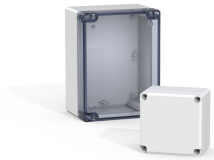

Morsettiera, 80x120x86

CODICE A CATALOGO

DABP081209GE

La gamma di cassette di derivazione in ABS, DABP, con grado di protezione IP 66, 67, è disponibile sul mercato in molti formati diversi. La gamma DABP è adatta ad ambienti difficili poiché acqua e polvere non possono penetrare all'interno della cassetta di derivazione, eliminando il rischio di guasto dei componenti e, con esso, gli inutili tempi di inattività.

STANDARD INDUSTRIALI

CE
UKCA
GOST
IP

CARATTERISTICHE

Descrizione: Contenitore in ABS, senza alogeni adatto per un uso interno. Bassa resistenza alle radiazioni UV.

Materiale: Corpo: ABS. Copertura cieca: ABS. Coperchio trasparente: policarbonato.

Guarnizione: Guarnizione in poliuretano integrata nel coperchio.

Resistenza alla temperatura: -40°C a +60°C.

Infiammabilità: UL94 HB.

Protezione: IP 66/67 | IK 06 (-25°C), IK 07 (+35°C).

Finitura: RAL 7035.

Fornitura: Corpo del contenitore, coperchio piano, viti del coperchio in acciaio inox, viti di montaggio e copri fori in poliammide.

Low UV radiation resistance

Polyurethane gasket integrated in the box cover

Temperature resistance: -40 °C to +60 °C

Flammability: UL94 HB

Body, cover, cover screws manufactured from stainless steel, mounting screws and cover plugs made from polyamide

ATTRIBUTI DEL PRODOTTO

Altezza (H): 80mm