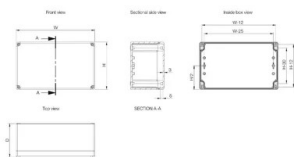

Larghezza (W): 120mm

Profondità (D): 86mm

Profondità di montaggio massima: 72mm

Peso: 0.2kg

Materiale: ABS

Finitura: Uniforma

Colore: Grigio chiaro

INFORMAZIONI DI PRODOTTO AGGIUNTIVE

Nota: la cassetta di derivazione con il coperchio trasparente in policarbonato, può essere ordinata sostituendo GE con TE nel codice articolo.

SCHEMI

AVVERTIMENTO

I prodotti nVent devono essere installati e utilizzati solo come indicato nelle schede istruzioni e nei materiali di formazione di nVent. Le schede istruzioni sono disponibili su www.nvent.com e presso il vostro rappresentante del servizio clienti nVent. Un'installazione scorretta, un uso improprio, un'applicazione errata o qualsiasi altro mancato rispetto completo delle istruzioni e degli avvertimenti di nVent può causare malfunzionamenti del prodotto, danni alla proprietà, gravi lesioni personali e morte e/o annullare la vostra garanzia.

Il nostro straordinario portafoglio di marchi:

CADDY ERICO HOFFMAN ILSCO SCHROFF TRACHTE