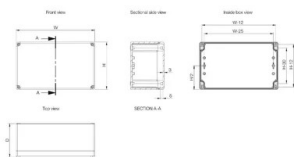

Larghezza (W): 120mm

Profondità (D): 56mm

Profondità di montaggio massima: 42mm

Peso: 0.15kg

Materiale: ABS

Finitura: Uniforma

Colore: Grigio chiaro

INFORMAZIONI DI PRODOTTO AGGIUNTIVE

Nota: la cassetta di derivazione con il coperchio trasparente in policarbonato, può essere ordinata sostituendo GE con TE nel codice articolo.

SCHEMI

AVVERTIMENTO

I prodotti nVent devono essere installati e utilizzati solo come indicato nelle schede istruzioni e nei materiali di formazione di nVent. Le schede istruzioni sono disponibili su www.nvent.com e presso il vostro rappresentante del servizio clienti nVent. Un'installazione scorretta, un uso improprio, un'applicazione errata o qualsiasi altro mancato rispetto completo delle istruzioni e degli avvertimenti di nVent può causare malfunzionamenti del prodotto, danni alla proprietà, gravi lesioni personali e morte e/o annullare la vostra garanzia.

Il nostro straordinario portafoglio di marchi:

CADDY ERICO HOFFMAN ILSCO SCHROFF TRACHTE