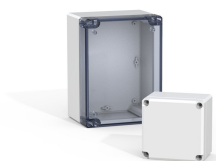

Morsettiera, 80x120x56

CODICE A CATALOGO

DABP081206GE

La gamma di cassette di derivazione in ABS, DABP, con grado di protezione IP 66, 67, è disponibile sul mercato in molti formati diversi. La gamma DABP è adatta ad ambienti difficili poiché acqua e polvere non possono penetrare all'interno della cassetta di derivazione, eliminando il rischio di guasto dei componenti e, con esso, gli inutili tempi di inattività.

STANDARD INDUSTRIALI

CE
UKCA
GOST
IP

CARATTERISTICHE

Descrizione: Contenitore in ABS, senza alogeni adatto per un uso interno. Bassa resistenza alle radiazioni UV.

Materiale: Corpo: ABS. Copertura cieca: ABS. Coperchio trasparente: policarbonato.

Guarnizione: Guarnizione in poliuretano integrata nel coperchio.

Resistenza alla temperatura: -40°C a +60°C.

Infiammabilità: UL94 HB.

Protezione: IP 66/67 | IK 06 (-25°C), IK 07 (+35°C).

Finitura: RAL 7035.

Fornitura: Corpo del contenitore, coperchio piano, viti del coperchio in acciaio inox, viti di montaggio e copri fori in poliammide.

Low UV radiation resistance

Polyurethane gasket integrated in the box cover

Temperature resistance: -40 °C to +60 °C

Flammability: UL94 HB

Body, cover, cover screws manufactured from stainless steel, mounting screws and cover plugs made from polyamide

ATTRIBUTI DEL PRODOTTO

Altezza (H): 80mm