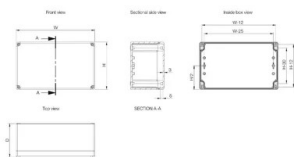

Larghezza (W): 82mm

Profondità (D): 56mm

Profondità di montaggio massima: 72mm

Peso: 0.1kg

Materiale: ABS

Finitura: Uniforma

Colore: Grigio chiaro

INFORMAZIONI DI PRODOTTO AGGIUNTIVE

Nota: la cassetta di derivazione con il coperchio trasparente in policarbonato, può essere ordinata sostituendo GE con TE nel codice articolo.

SCHEMI

AVVERTIMENTO

I prodotti nVent devono essere installati e utilizzati solo come indicato nelle schede istruzioni e nei materiali di formazione di nVent. Le schede istruzioni sono disponibili su www.nvent.com e presso il vostro rappresentante del servizio clienti nVent. Un'installazione scorretta, un uso improprio, un'applicazione errata o qualsiasi altro mancato rispetto completo delle istruzioni e degli avvertimenti di nVent può causare malfunzionamenti del prodotto, danni alla proprietà, gravi lesioni personali e morte e/o annullare la vostra garanzia.

Il nostro straordinario portafoglio di marchi:

CADDY ERICO HOFFMAN ILSCO SCHROFF TRACHTE