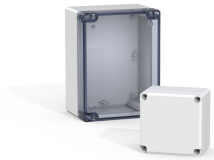

Morsettiera, 80x82x86

CODICE A CATALOGO

DABP080809GE

La gamma di cassette di derivazione in ABS, DABP, con grado di protezione IP 66, 67, è disponibile sul mercato in molti formati diversi. La gamma DABP è adatta ad ambienti difficili poiché acqua e polvere non possono penetrare all'interno della cassetta di derivazione, eliminando il rischio di guasto dei componenti e, con esso, gli inutili tempi di inattività.

STANDARD INDUSTRIALI

CE
UKCA
GOST
IP

CARATTERISTICHE

Descrizione: Contenitore in ABS, senza alogeni adatto per un uso interno. Bassa resistenza alle radiazioni UV.

Materiale: Corpo: ABS. Copertura cieca: ABS. Coperchio trasparente: policarbonato.

Larghezza (W): 82mm

Profondità (D): 56mm

Profondità di montaggio massima: 72mm

Peso: 0.1kg

Materiale: ABS

Finitura: Uniforma

Colore: Grigio chiaro

INFORMAZIONI DI PRODOTTO AGGIUNTIVE