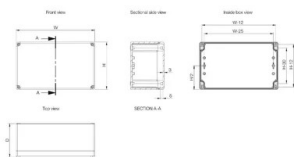

Larghezza (W): 82mm

Profondità (D): 86mm

Profondità di montaggio massima: 42mm

Peso: 0.1kg

Materiale: ABS

Finitura: Uniforma

Colore: Grigio chiaro

INFORMAZIONI DI PRODOTTO AGGIUNTIVE

Nota: la cassetta di derivazione con il coperchio trasparente in policarbonato, può essere ordinata sostituendo GE con TE nel codice articolo.

SCHEMI

AVVERTIMENTO

I prodotti nVent devono essere installati e utilizzati solo come indicato nelle schede istruzioni e nei materiali di formazione di nVent. Le schede istruzioni sono disponibili su www.nvent.com e presso il vostro rappresentante del servizio clienti nVent. Un'installazione scorretta, un uso improprio, un'applicazione errata o qualsiasi altro mancato rispetto completo delle istruzioni e degli avvertimenti di nVent può causare malfunzionamenti del prodotto, danni alla proprietà, gravi lesioni personali e morte e/o annullare la vostra garanzia.

Il nostro straordinario portafoglio di marchi:

CADDY ERICO HOFFMAN ILSCO SCHROFF TRACHTE