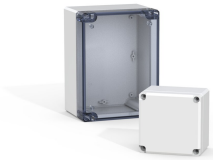

Morsettiera, 80x82x56

CODICE A CATALOGO

DABP080806GE

La gamma di cassette di derivazione in ABS, DABP, con grado di protezione IP 66, 67, è disponibile sul mercato in molti formati diversi. La gamma DABP è adatta ad ambienti difficili poiché acqua e polvere non possono penetrare all'interno della cassetta di derivazione, eliminando il rischio di guasto dei componenti e, con esso, gli inutili tempi di inattività.

STANDARD INDUSTRIALI

CE
UKCA
GOST
IP

CARATTERISTICHE

Descrizione: Contenitore in ABS, senza alogeni adatto per un uso interno. Bassa resistenza alle radiazioni UV.

Materiale: Corpo: ABS. Copertura cieca: ABS. Coperchio trasparente: policarbonato.

Guarnizione: Guarnizione in poliuretano integrata nel coperchio.

Resistenza alla temperatura: -40°C a +60°C.

Infiammabilità: UL94 HB.

Protezione: IP 66/67 | IK 06 (-25°C), IK 07 (+35°C).

Finitura: RAL 7035.

Fornitura: Corpo del contenitore, coperchio piano, viti del coperchio in acciaio inox, viti di montaggio e copri fori in poliammide.

Low UV radiation resistance

Polyurethane gasket integrated in the box cover

Temperature resistance: -40 °C to +60 °C

Flammability: UL94 HB

Body, cover, cover screws manufactured from stainless steel, mounting screws and cover plugs made from polyamide

ATTRIBUTI DEL PRODOTTO

Altezza (H): 80mm