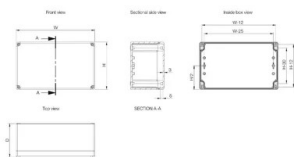

Larghezza (W): 65mm

Profondità (D): 36mm

Profondità di montaggio massima: 25mm

Peso: 0.8kg

Materiale: ABS

Finitura: Uniforma

Colore: Grigio chiaro

INFORMAZIONI DI PRODOTTO AGGIUNTIVE

Nota: la cassetta di derivazione con il coperchio trasparente in policarbonato, può essere ordinata sostituendo GE con TE nel codice articolo.

SCHEMI

AVVERTIMENTO

I prodotti nVent devono essere installati e utilizzati solo come indicato nelle schede istruzioni e nei materiali di formazione di nVent. Le schede istruzioni sono disponibili su www.nvent.com e presso il vostro rappresentante del servizio clienti nVent. Un'installazione scorretta, un uso improprio, un'applicazione errata o qualsiasi altro mancato rispetto completo delle istruzioni e degli avvertimenti di nVent può causare malfunzionamenti del prodotto, danni alla proprietà, gravi lesioni personali e morte e/o annullare la vostra garanzia.

Il nostro straordinario portafoglio di marchi:

CADDY ERICO HOFFMAN ILSCO SCHROFF TRACHTE