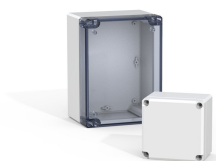

Morsettiera, 53x65x36

CODICE A CATALOGO

DABP050704GE

La gamma di cassette di derivazione in ABS, DABP, con grado di protezione IP 66, 67, è disponibile sul mercato in molti formati diversi. La gamma DABP è adatta ad ambienti difficili poiché acqua e polvere non possono penetrare all'interno della cassetta di derivazione, eliminando il rischio di guasto dei componenti e, con esso, gli inutili tempi di inattività.

STANDARD INDUSTRIALI

CE
UKCA
GOST
IP

CARATTERISTICHE

Descrizione: Contenitore in ABS, senza alogeni adatto per un uso interno. Bassa resistenza alle radiazioni UV.

Materiale: Corpo: ABS. Copertura cieca: ABS. Coperchio trasparente: policarbonato.

Fornitura: Corpo del contenitore, coperchio piano, viti del coperchio in acciaio inox, viti di montaggio e copri fori in poliammide.

Low UV radiation resistance

Polyurethane gasket integrated in the box cover

Larghezza (W): 65mm

Profondità (D): 36mm

Profondità di montaggio massima: 25mm

Peso: 0.8kg

Materiale: ABS

Finitura: Uniforma

Colore: Grigio chiaro

INFORMAZIONI DI PRODOTTO AGGIUNTIVE