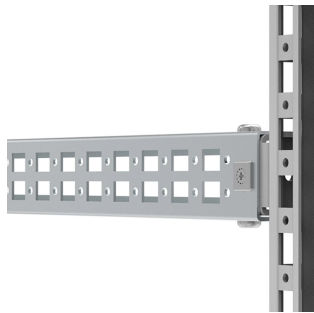

Profilo a scatto, 1800

CODICE A CATALOGO

CLPF1800

I profili di montaggio possono essere fissati in tutte le direzioni, fornendo la massima flessibilità per il montaggio di accessori, componenti e altre apparecchiature.

CARATTERISTICHE

Descrizione: Il profilo CLPF è un sistema largo 40 mm e alto 25 mm che può essere montato in tutte le direzioni della struttura armadio. Esso può essere usato con i profili CLPK e VB. Ruotandolo può essere usato come un profilo standard CP 20/40 assieme a un dado scorrevole per il montaggio di componenti che richiedono una regolazione della profondità. I profili, quando sono montati sulla struttura dell'armadio sono al livello dei contorni armadio. Sono previste due file di fori per i dadi a gabbia e viti di fissaggio autofilettanti. Per profili da 90 mm, possono essere montati 2 profili uno accanto all'altro.

Materiale: Acciaio zincato.

Quantità nell'imballaggio: 4 profilati con click-in per fissaggio.

ATTRIBUTI DEL PRODOTTO

Altezza: 40mm

Larghezza: 1725mm

Profondità: 25mm

Altezza cassa compatibile: 1800mm min

Larghezza cassa compatibile: 1800mm min

Profondità cassa compatibile: 1800mm min

Carico massimo orizzontale C: Sono consentiti solo carichi verticali

Carico massimo orizzontale: Sono consentiti solo carichi verticali

Materiale: Lamiera d'acciaio