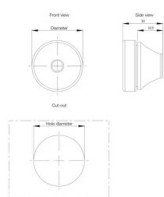

Gamma dei diametri dei cavi: 19 – 28mm

Diametro foro: 40.5mm

Materiale: EPDM

Finitura: Uniforma

Colore: Grigio chiaro

Codice colore: RAL 7035

Quantità nella confezione: 25

Famiglia di prodotti: Montaggio a parete

Materiale della cassa: Lamiera d'acciaio

SCHEMI

AVVERTIMENTO

I prodotti nVent devono essere installati e utilizzati solo come indicato nelle schede istruzioni e nei materiali di formazione di nVent. Le schede istruzioni sono disponibili su www.nvent.com e presso il vostro rappresentante del servizio clienti nVent. Un'installazione scorretta, un uso improprio, un'applicazione errata o qualsiasi altro mancato rispetto completo delle istruzioni e degli avvertimenti di nVent può causare malfunzionamenti del prodotto, danni alla proprietà, gravi lesioni personali e morte e/o annullare la vostra garanzia.