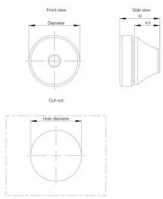

Gamma dei diametri dei cavi: 15 – 20mm

Diametro foro: 32.5mm

Materiale: EPDM

Finitura: Uniforma

Colore: Grigio chiaro

Codice colore: RAL 7035

Quantità nella confezione: 25

Famiglia di prodotti: Montaggio a parete

Materiale della cassa: Lamiera d'acciaio

SCHEMI

AVVERTIMENTO

I prodotti nVent devono essere installati e utilizzati solo come indicato nelle schede istruzioni e nei materiali di formazione di nVent. Le schede istruzioni sono disponibili su www.nvent.com e presso il vostro rappresentante del servizio clienti nVent. Un'installazione scorretta, un uso improprio, un'applicazione errata o qualsiasi altro mancato rispetto completo delle istruzioni e degli avvertimenti di nVent può causare malfunzionamenti del prodotto, danni alla proprietà, gravi lesioni personali e morte e/o annullare la vostra garanzia.