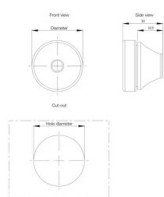

Gamma dei diametri dei cavi: 8 – 13mm

Diametro foro: 20.5mm

Materiale: EPDM

Finitura: Uniforma

Colore: Grigio chiaro

Codice colore: RAL 7035

Quantità nella confezione: 50

Famiglia di prodotti: Montaggio a parete

Materiale della cassa: Lamiera d'acciaio

SCHEMI

AVVERTIMENTO

I prodotti nVent devono essere installati e utilizzati solo come indicato nelle schede istruzioni e nei materiali di formazione di nVent. Le schede istruzioni sono disponibili su www.nvent.com e presso il vostro rappresentante del servizio clienti nVent. Un'installazione scorretta, un uso improprio, un'applicazione errata o qualsiasi altro mancato rispetto completo delle istruzioni e degli avvertimenti di nVent può causare malfunzionamenti del prodotto, danni alla proprietà, gravi lesioni personali e morte e/o annullare la vostra garanzia.