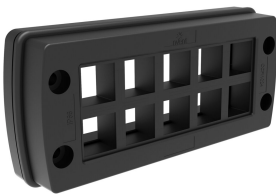

Passacavo modulare, 6/10

CODICE A CATALOGO

CCFI610

La gamma CCFI è un sistema di passacavi modulare veloce, sicuro e versatile, dotato di guarnizioni di sicurezza e serracavi per cavi pre-assemblati e non assemblati, con o senza connettori.

STANDARD INDUSTRIALI

UL 508A Component Recognized; File No. E61997

UL94 V-0 Flammability

NEMA Type 1, 12, 4X (indoor only)

CE

IP66

CARATTERISTICHE

Fornitura: Telaio + inserto per CCFGS

Descrizione: I passacavi CCFI sono facili e veloci da assemblare. Sono realizzati in robusta plastica rinforzata con fibra di vetro. Con un grado di protezione IP66, la guarnizione in schiuma garantisce una tenuta ottimale. Il sistema viene fornito con inserti predisposti per adattarsi a piccoli anelli di tenuta (CCFGS). Gli anelli di tenuta CCFG devono essere ordinati separatamente. I divisori CCFD possono essere acquistati separatamente se è necessaria una configurazione diversa.

Larghezza: 70mm

Profondità: 19.6mm

Materiale: Plastica

Finitura: Non trattato

Colore: Nero

Temperatura di esercizio: -40 to 120°C

Peso: 0.1kg

AVVERTIMENTO