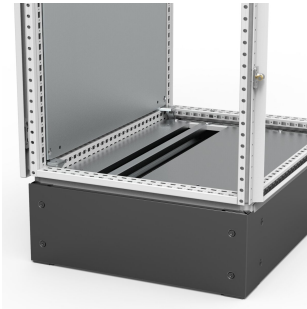

Barra di fissaggio cavi, 800

CODICE A CATALOGO

CABP800

Questa barra per cavi regolabile fornisce un modo sicuro per il fissaggio dei cavi al di sotto della cassa, consentendo di ottimizzare lo spazio interno. Si evitano le sollecitazioni esterne, proteggendo le apparecchiature installate da eventuali danni.

CARATTERISTICHE

Descrizione: Sospeso sotto le piastre di fondo massimizza lo spazio nell'armadio. Mantiene dispositivi di bloccaggio CAC standard per fissare i cavi in ingresso. Totalmente regolabile in profondità. Quando i cavi schermati messi a terra sono connessi alla barra di supporto

Materiale: Acciaio zincato da 2 mm.

Quantità nell'imballaggio: 2 barre con accessori di montaggio. Per ampiezza da 1200 mm, 4 barre con accessori di montaggio.

Specifiche di montaggio: Aggiungere i dispositivi di bloccaggio CAC in funzione al diametro del cavo.

ATTRIBUTI DEL PRODOTTO

Altezza: 45mm

Larghezza: 800mm

Profondità: 36mm

Materiale della cassa: Lamiera d'acciaio

Materiale: Lamiera d'acciaio

Finitura: Zincato

Spessore: 2mm