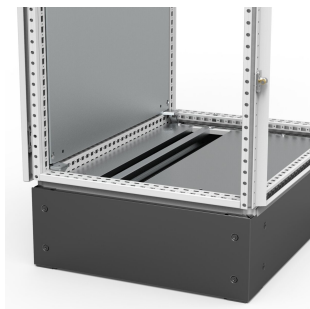

### CABP500

Questa barra per cavi regolabile fornisce un modo sicuro per il fissaggio dei cavi al di sotto della cassa, consentendo di ottimizzare lo spazio interno. Si evitano le sollecitazioni esterne, proteggendo le apparecchiature installate da eventuali danni.

## CARATTERISTICHE

Descrizione: Sospeso sotto le piastre di fondo massimizza lo spazio nell'armadio. Mantiene dispositivi di bloccaggio CAC standard per fissare i cavi in ingresso. Totalmente regolabile in profondità. Quando i cavi schermati messi a terra sono connessi alla barra di supporto

Materiale: Acciaio zincato da 2 mm.

Quantità nell'imballaggio: 2 barre con accessori di montaggio. Per ampiezza da 1200 mm, 4 barre con accessori di montaggio.

Specifiche di montaggio: Aggiungere i dispositivi di bloccaggio CAC in funzione al diametro del cavo.

## ATTRIBUTI DEL PRODOTTO

Altezza: 45mm

Larghezza: 500mm

Profondità: 36mm

Materiale della cassa: Lamiera d'acciaio

Materiale: Lamiera d'acciaio

Finitura: Zincato

Spessore: 2mm