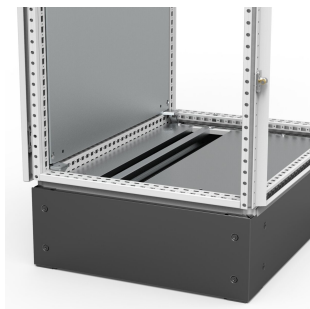

Barra di fissaggio cavi, 1200

CODICE A CATALOGO

CABP1200

Questa barra per cavi regolabile fornisce un modo sicuro per il fissaggio dei cavi al di sotto della cassa, consentendo di ottimizzare lo spazio interno. Si evitano le sollecitazioni esterne, proteggendo le apparecchiature installate da eventuali danni.

CARATTERISTICHE

Descrizione: Sospeso sotto le piastre di fondo massimizza lo spazio nell'armadio. Mantiene dispositivi di bloccaggio CAC standard per fissare i cavi in ingresso. Totalmente regolabile in profondità. Quando i cavi schermati messi a terra sono connessi alla barra di supporto

Materiale: Acciaio zincato da 2 mm.

Quantità nell'imballaggio: 2 barre con accessori di montaggio. Per ampiezza da 1200 mm, 4 barre con accessori di montaggio.

Specifiche di montaggio: Aggiungere i dispositivi di bloccaggio CAC in funzione al diametro del cavo.

ATTRIBUTI DEL PRODOTTO

Altezza: 45mm

Larghezza: 1200mm

Profondità: 36mm

Materiale della cassa: Lamiera d'acciaio

Materiale: Lamiera d'acciaio

Finitura: Zincato

Spessore: 2mm