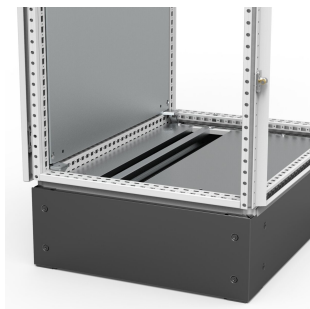

Barra di fissaggio cavi, 1000

CODICE A CATALOGO

CABP1000

Questa barra per cavi regolabile fornisce un modo sicuro per il fissaggio dei cavi al di sotto della cassa, consentendo di ottimizzare lo spazio interno. Si evitano le sollecitazioni esterne, proteggendo le apparecchiature installate da eventuali danni.

CARATTERISTICHE

Descrizione: Sospeso sotto le piastre di fondo massimizza lo spazio nell'armadio. Mantiene dispositivi di bloccaggio CAC standard per fissare i cavi in ingresso. Totalmente regolabile in profondità. Quando i cavi schermati messi a terra sono connessi alla barra di supporto

Materiale: Acciaio zincato da 2 mm.

Quantità nell'imballaggio: 2 barre con accessori di montaggio. Per ampiezza da 1200 mm, 4 barre con accessori di montaggio.

Specifiche di montaggio: Aggiungere i dispositivi di bloccaggio CAC in funzione al diametro del cavo.

ATTRIBUTI DEL PRODOTTO

Altezza: 45mm

Larghezza: 1000mm

Profondità: 36mm

Materiale della cassa: Lamiera d'acciaio

Materiale: Lamiera d'acciaio

Finitura: Zincato

Spessore: 2mm