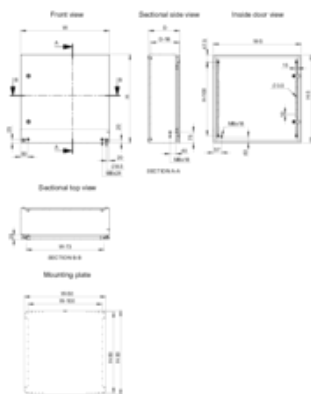

Only EMC rated accessories or peripherals that affect the enclosure's external walls should be used, using other accessories or peripherals will downgrade the enclosure's EMC performance

PRODUCT ATTRIBUTES

Height (H): 400 mm

Width (W): 400 mm

Depth (D): 210 mm

Material: Steel

Finish: Galvanized

Color: Light Gray

Color Code: RAL 7035

Latch Quantity: 1

Panel Size: 370 x 350 mm

Max Mounting Depth: 192 mm

Weight: 9.65 kg

ADDITIONAL PRODUCT DETAILS

Tutte le dimensioni standard MAS sono disponibili a richiesta in versione EMC. MASE: Da 200/200/155 mm a 1200/800/400 mm. es. MASE0606021R5, cassa EMC a porta singola 600x600x210mm. Per maggiori dettagli si prega di vedere la tabella MAS.

DIAGRAMS

WARNING

---

nVent products shall be installed and used only as indicated in nVent's product instruction sheets and training materials. Instruction sheets are available at www.nvent.com and from your nVent customer service representative. Improper installation, misuse, misapplication or other failure to completely follow nVent's instructions and warnings may cause product malfunction, property damage, serious bodily injury and death and/or void your warranty.