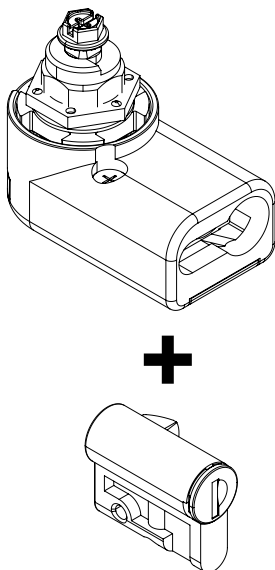

# ALT565

Ref.	Pic.	Qty.
A		1
B		1
C		1
D		1

## Compatible accessories for ALT565 swinghandle

LLSU Item	Description
LSSU521	Lock insert Ronis 21323C
LSSU5212132E	Lock insert Ronis 2132E
LSSU5213121E	Lock insert Ronis 3121E
LSSU523	Lock insert square 7mm
LSSU524	Lock insert square 8mm
LSSU526	Lock insert triangle 7mm
LSSU527	Lock insert triangle 8mm
LSSU528	Lock insert DIN 3mm
LSSU529	Lock insert DIN 5mm
LSSU530	Lock insert Daimler Benz