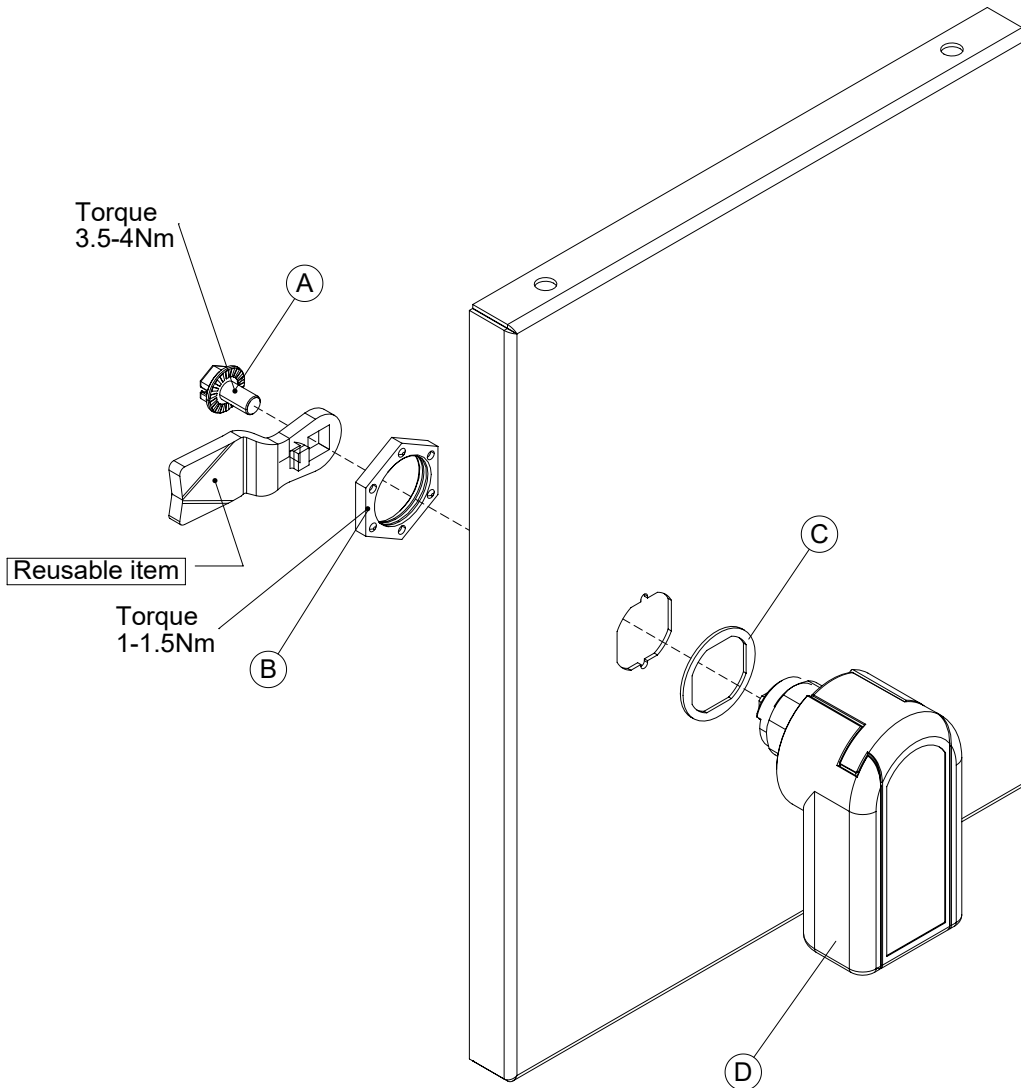

# ALT565

Ref.	Pic.	Qty.
A		1
B		1
C		1
D		1

## Compatible accessories for ALT565 swinghandle

LLSU Item	Description
LSSU521	Lock insert Ronis 21323C
LSSU5212132E	Lock insert Ronis 2132E
LSSU5213121E	Lock insert Ronis 3121E
LSSU523	Lock insert square 7mm
LSSU524	Lock insert square 8mm
LSSU526	Lock insert triangle 7mm
LSSU527	Lock insert triangle 8mm
LSSU528	Lock insert DIN 3mm
LSSU529	Lock insert DIN 5mm
LSSU530	Lock insert Daimler Benz