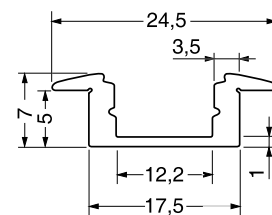

SERIE RS7

L'RS7 è un profilo da incasso in alluminio anodizzato da abbinare a strisce o basette led per soluzioni a pavimento, a muro o soffitto con ali laterali che coprono le sbavature dei materiali dovute all'incasso in soluzioni dove è necessario avere il minor ingombro possibile. È dotato di copertura in policarbonato ad innesto rapido, resistente agli UV e agli urti accidentali. Disponibile con finitura trasparente o satinata. La finitura satinata permette il mascheramento delle sorgenti LED dando una perfetta uniformità di diffusione della luce.

Applicazioni tipiche:

- 1-Illuminazione sottopensili da cucina
- 2-Illuminazione scenica
- 3-Illuminazione da controsoffitto
- 4-Illuminazione di mensole
- 5-Illuminazione d'arredo e design