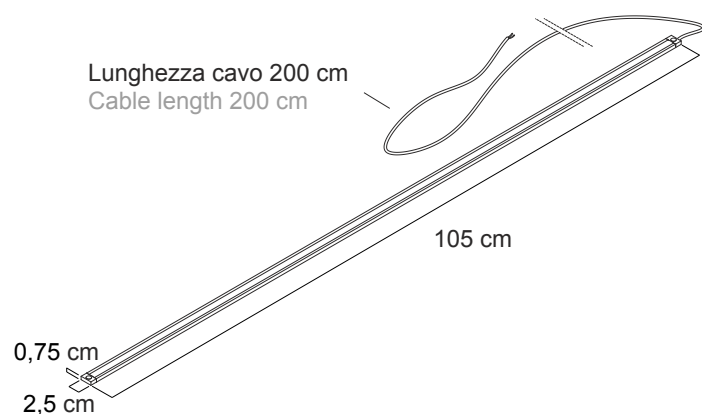

materials:

**frame in aluminium, diffuser in opal polycarbonate**

luce:

**diffusa**

light:

**diffuse**

sorgente luminosa:

**/W LED 9,6W 1080lm 4000K CRI>90**

light sources:

**/WW LED 9,6W 1020lm 3000K CRI>90****/XW LED 9,6W 960lm 2700K CRI>90**

grado IP - IP grade:

**40**

peso netto - net weight:

**0,15 Kg**

finiture - finishes:

**.01 bianco****.01 white****.45 alluminio anodizzato****.45 anodized aluminium**

## Dimensioni - Dimensions

optional:

**0131/S**

**Interruttore dimmer touch** su richiesta.  
La lunghezza della lampada rimane invariata,  
l'interruttore riduce di 10 cm la linea di luce.

**Touch dimmer switch** on request,  
The lamp length does not change,  
touch switch reduces 10 cm the light line.

Tabella lunghezze disponibili. Le misure si riferiscono alle lunghezze totali delle lampade, modularità 10 cm.

Table of available lengths. Measures are referred to complete fixtures including closing heads, modularity every 10 cm.