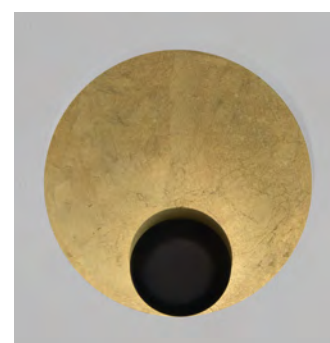

## scheda tecnica - data sheet

modello: model:	<b>AURORA</b>	
codice: code:	<b>4627</b>	
design:	Lux Studio	
anno - year:	2021	
tipologia: typology:	lampada orientabile da parete adjustable wall lamp	
materiali: materials:	struttura in alluminio e metallo structure in aluminum and metal	
luce: light:	indiretta indirect	
sorgente luminosa: light source:	/W LED 12,6W 2390lm 4000K /WW LED 12,6W 2253lm 3000K /XW LED 12,6W 2156lm 2700K	
grado IP - IP grade:	20	
peso netto: net weight:	1,50 Kg	
finiture - finishes:	.01 bianco .01 white .02.29 nero, foglia oro .02.29 black, gold leaf .25.01 dorato satinato, bianco .25.01 golded satin, white .32.01 nickel satinato, bianco .32.01 nickel mat, white	
marcatura: marking:	CE	
simboli costruttivi: symbols:	  	

## Dimensioni - Dimensions

.01 Bianco - White

.02.29 Nero, foglia oro - Black, gold leaf

.32.01 Nickel satinato, bianco - Nickel mat, white

.25.01 Dorato satinato, bianco - Golded satin, white

La presente scheda tecnica è di proprietà di EGOLUCE srl. Tutti i diritti sono riservati. Le fotografie, le descrizioni degli apparecchi, disegni quotati ed i valori fotometrici menzionati sono a titolo indicativo e non costituiscono alcun impegno per la nostra società che si riserva di apportare, in qualsiasi momento e senza preavviso, tutte le modifiche che riterrà opportune.