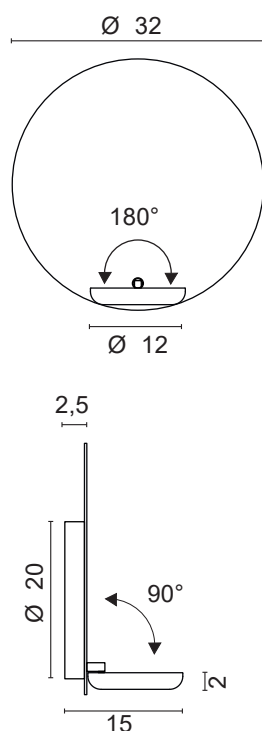

## scheda tecnica - data sheet

modello: model:	<b>AURORA</b>	
codice: code:	<b>4627</b>	
design:	Lux Studio	
anno - year:	2021	
tipologia: typology:	lampada orientabile da parete adjustable wall lamp	
materiali: materials:	struttura in alluminio e metallo structure in aluminum and metal	
luce: light:	indiretta indirect	
sorgente luminosa: light source:	/W LED 12,6W 2390lm 4000K /WW LED 12,6W 2253lm 3000K /XW LED 12,6W 2156lm 2700K	
grado IP - IP grade:	20	
peso netto: net weight:	1,50 Kg	
finiture - finishes:	.01 bianco .01 white .02.29 nero, foglia oro .02.29 black, gold leaf .25.01 dorato satinato, bianco .25.01 golded satin, white .32.01 nickel satinato, bianco .32.01 nickel mat, white	
marcatura: marking:	CE	
simboli costruttivi: symbols:	  	

## Dimensioni - Dimensions

.01 Bianco - White

.02.29 Nero, foglia oro - Black, gold leaf

.32.01 Nickel satinato, bianco - Nickel mat, white

.25.01 Dorato satinato, bianco - Golded satin, white

La presente scheda tecnica è di proprietà di EGOLUCE srl. Tutti i diritti sono riservati. Le fotografie, le descrizioni degli apparecchi, disegni quotati ed i valori fotometrici menzionati sono a titolo indicativo e non costituiscono alcun impegno per la nostra società che si riserva di apportare, in qualsiasi momento e senza preavviso, tutte le modifiche che riterrà opportune.