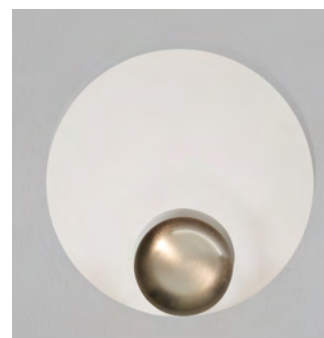

## scheda tecnica - data sheet

modello: model:	<b>AURORA</b>	
codice: code:	<b>4627</b>	
design:	Lux Studio	
anno - year:	2021	
tipologia: typology:	lampada orientabile da parete adjustable wall lamp	
materiali: materials:	struttura in alluminio e metallo structure in aluminum and metal	
luce: light:	indiretta indirect	
sorgente luminosa: light source:	/W LED 12,6W 2390lm 4000K /WW LED 12,6W 2253lm 3000K /XW LED 12,6W 2156lm 2700K	
grado IP - IP grade:	20	
peso netto: net weight:	1,50 Kg	
finiture - finishes:	.01 bianco .01 white .02.29 nero, foglia oro .02.29 black, gold leaf .25.01 dorato satinato, bianco .25.01 golded satin, white .32.01 nickel satinato, bianco .32.01 nickel mat, white	
marcatura: marking:	CE	
simboli costruttivi: symbols:	  	

## Dimensioni - Dimensions

.01 Bianco - White

.02.29 Nero, foglia oro - Black, gold leaf

.32.01 Nickel satinato, bianco - Nickel mat, white

.25.01 Dorato satinato, bianco - Golded satin, white

La presente scheda tecnica è di proprietà di EGOLUCE srl. Tutti i diritti sono riservati. Le fotografie, le descrizioni degli apparecchi, disegni quotati ed i valori fotometrici menzionati sono a titolo indicativo e non costituiscono alcun impegno per la nostra società che si riserva di apportare, in qualsiasi momento e senza preavviso, tutte le modifiche che riterrà opportune.