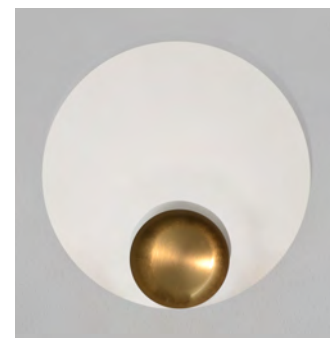

## scheda tecnica - data sheet

modello: model:	<b>AURORA</b>	
codice: code:	<b>4627</b>	
design:	Lux Studio	
anno - year:	2021	
tipologia: typology:	lampada orientabile da parete adjustable wall lamp	
materiali: materials:	struttura in alluminio e metallo structure in aluminum and metal	
luce: light:	indiretta indirect	
sorgente luminosa: light source:	/W LED 12,6W 2390lm 4000K /WW LED 12,6W 2253lm 3000K /XW LED 12,6W 2156lm 2700K	
grado IP - IP grade:	20	
peso netto: net weight:	1,50 Kg	
finiture - finishes:	.01 bianco .01 white .02.29 nero, foglia oro .02.29 black, gold leaf .25.01 dorato satinato, bianco .25.01 golded satin, white .32.01 nickel satinato, bianco .32.01 nickel mat, white	
marcatura: marking:	CE	
simboli costruttivi: symbols:	  	

## Dimensioni - Dimensions

.01 Bianco - White

.02.29 Nero, foglia oro - Black, gold leaf

.32.01 Nickel satinato, bianco - Nickel mat, white

.25.01 Dorato satinato, bianco - Golded satin, white

La presente scheda tecnica è di proprietà di EGOLUCE srl. Tutti i diritti sono riservati. Le fotografie, le descrizioni degli apparecchi, disegni quotati ed i valori fotometrici menzionati sono a titolo indicativo e non costituiscono alcun impegno per la nostra società che si riserva di apportare, in qualsiasi momento e senza preavviso, tutte le modifiche che riterrà opportune.