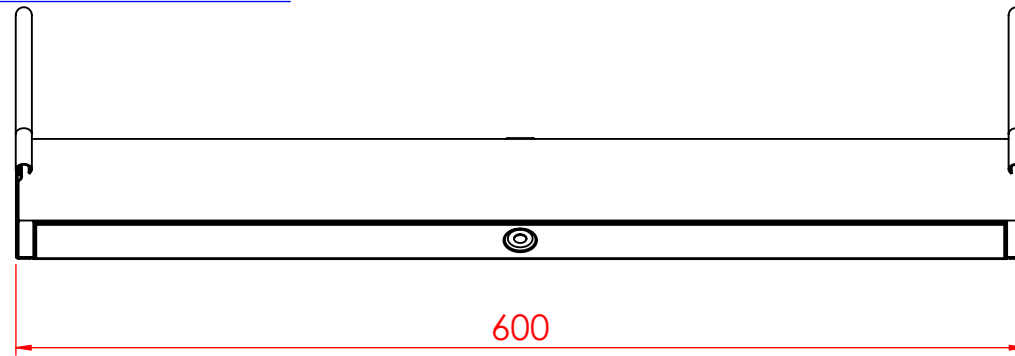

Asole da 10x7mm