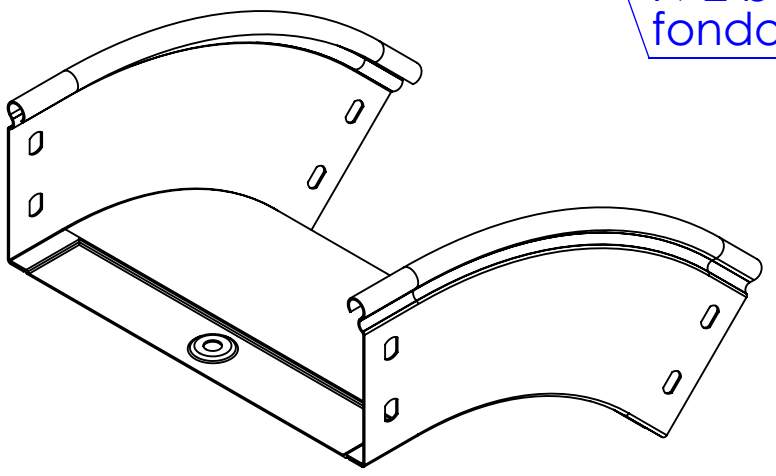

N°2 borchie di fondo centrate