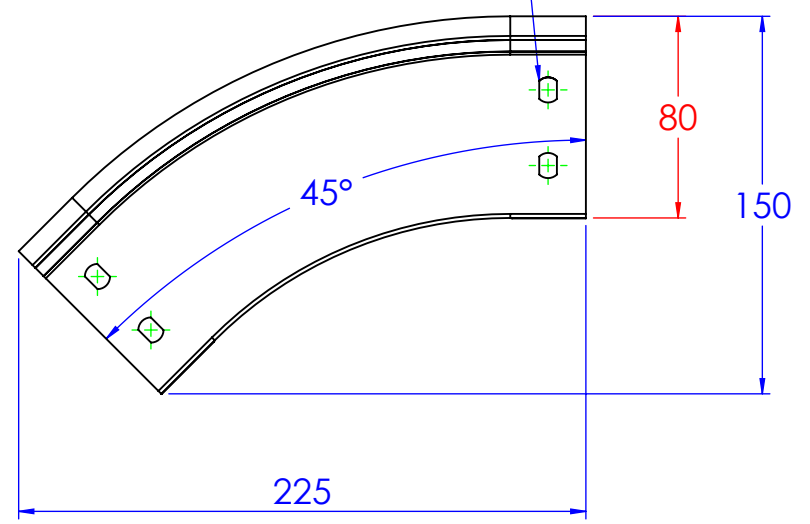

Asole da 10x7mm